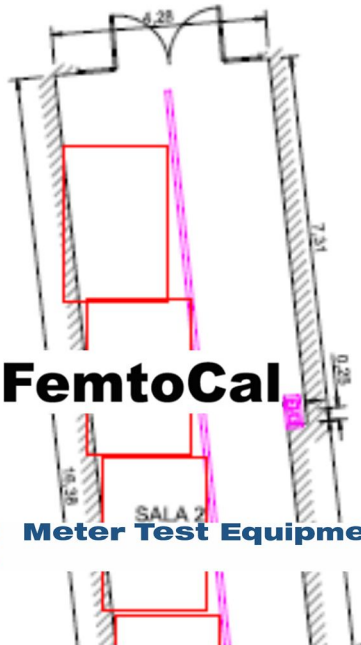

San Fernando (Cádiz), del 7 al 9 de junio de 2016

EXPOSITORES

LOCALIZACIÓN

PLANTA BAJA
Escala: 1/100

San Fernando (Cádiz), del 7 al 9 de junio de 2016

 **FemtoCal**

 **MTE Meter Test Equipment**

prima process metrology 