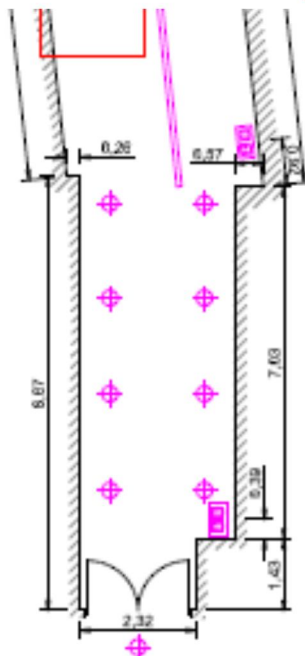

San Fernando (Cádiz), del 7 al 9 de junio de 2016

EXPOSITORES

LOCALIZACIÓN

PLANTA BAJA
Escala: 1/100

San Fernando (Cádiz), del 7 al 9 de junio de 2016

 **FemtoCal**

 **MTE Meter Test Equipment**

prima process metrology 