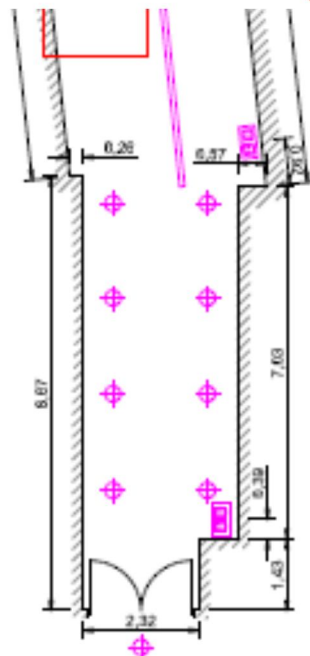

San Fernando (Cádiz), del 7 al 9 de junio de 2016

EXPOSITORES

LOCALIZACIÓN

PLANTA BAJA
Escala: 1/100

San Fernando (Cádiz), del 7 al 9 de junio de 2016

FemtoCal

MTE Meter Test Equipment

prima process metrology ppm