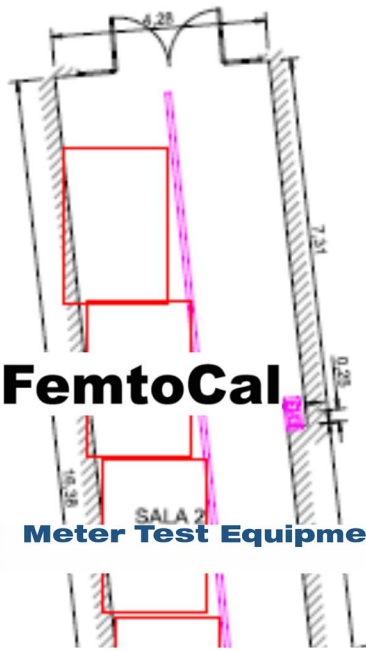

San Fernando (Cádiz), del 7 al 9 de junio de 2016

EXPOSITORES

LOCALIZACIÓN

PLANTA BAJA
Escala: 1/100

San Fernando (Cádiz), del 7 al 9 de junio de 2016

FemtoCal

MTE Meter Test Equipment

prima process metrology ppm